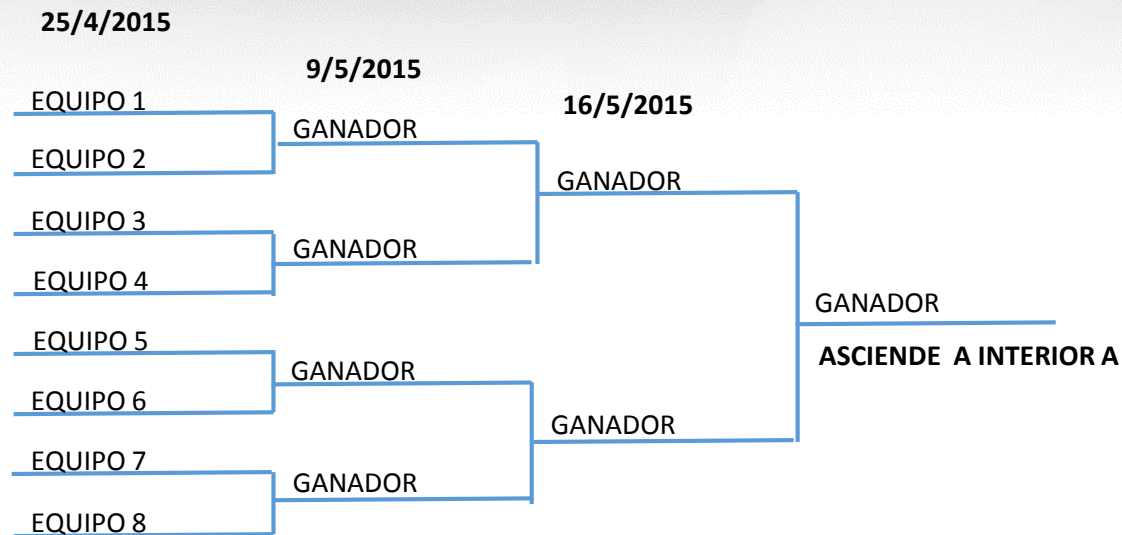

Torneo del Interior "B" 2015

"B"

DEFINICIÓN