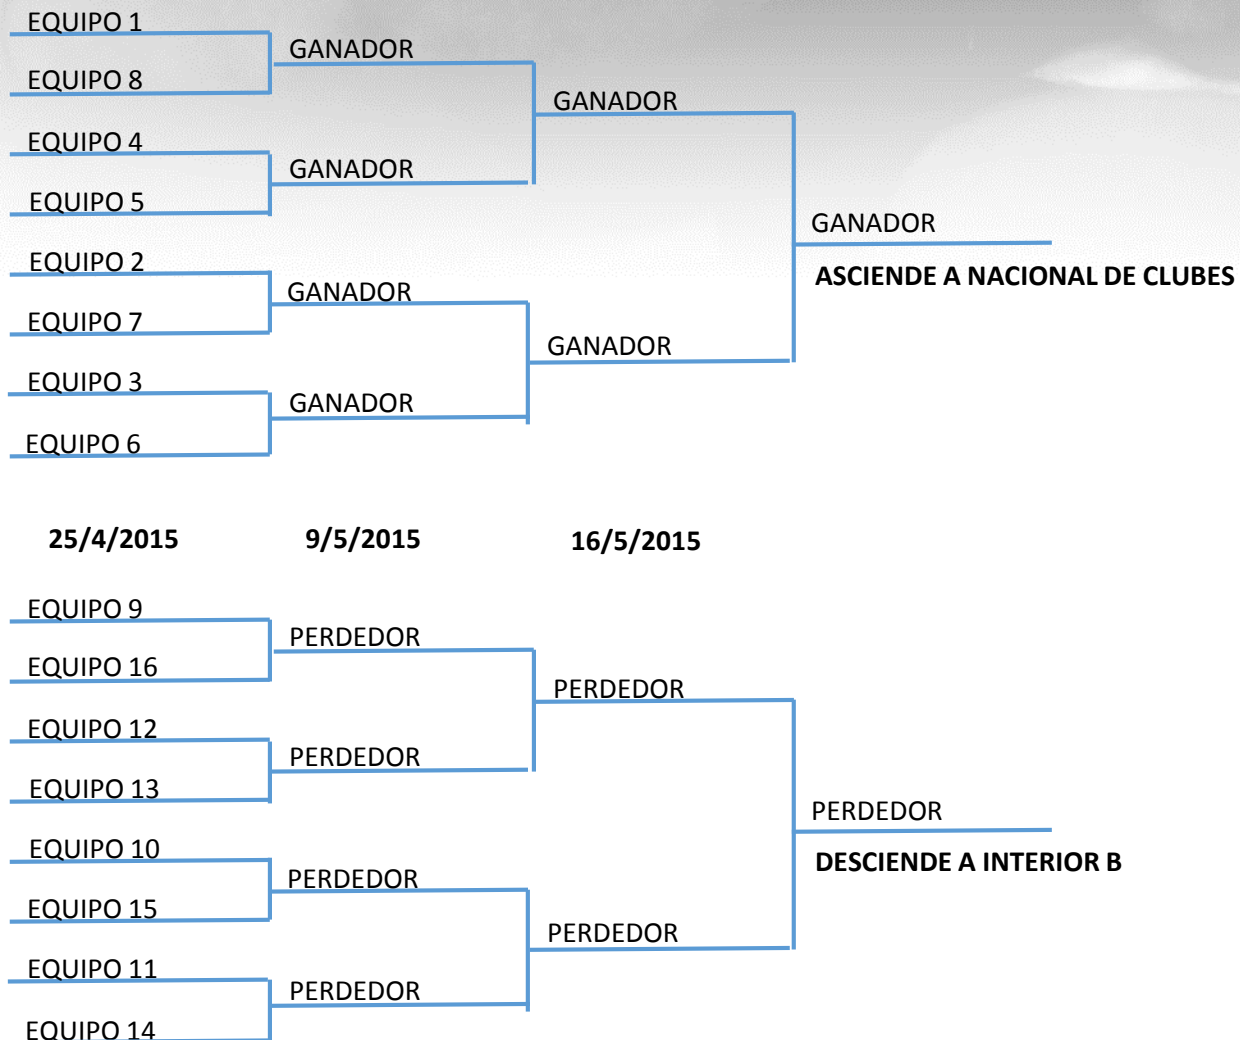

Torneo del Interior "A" 2015

DEFINICIÓN

"A"