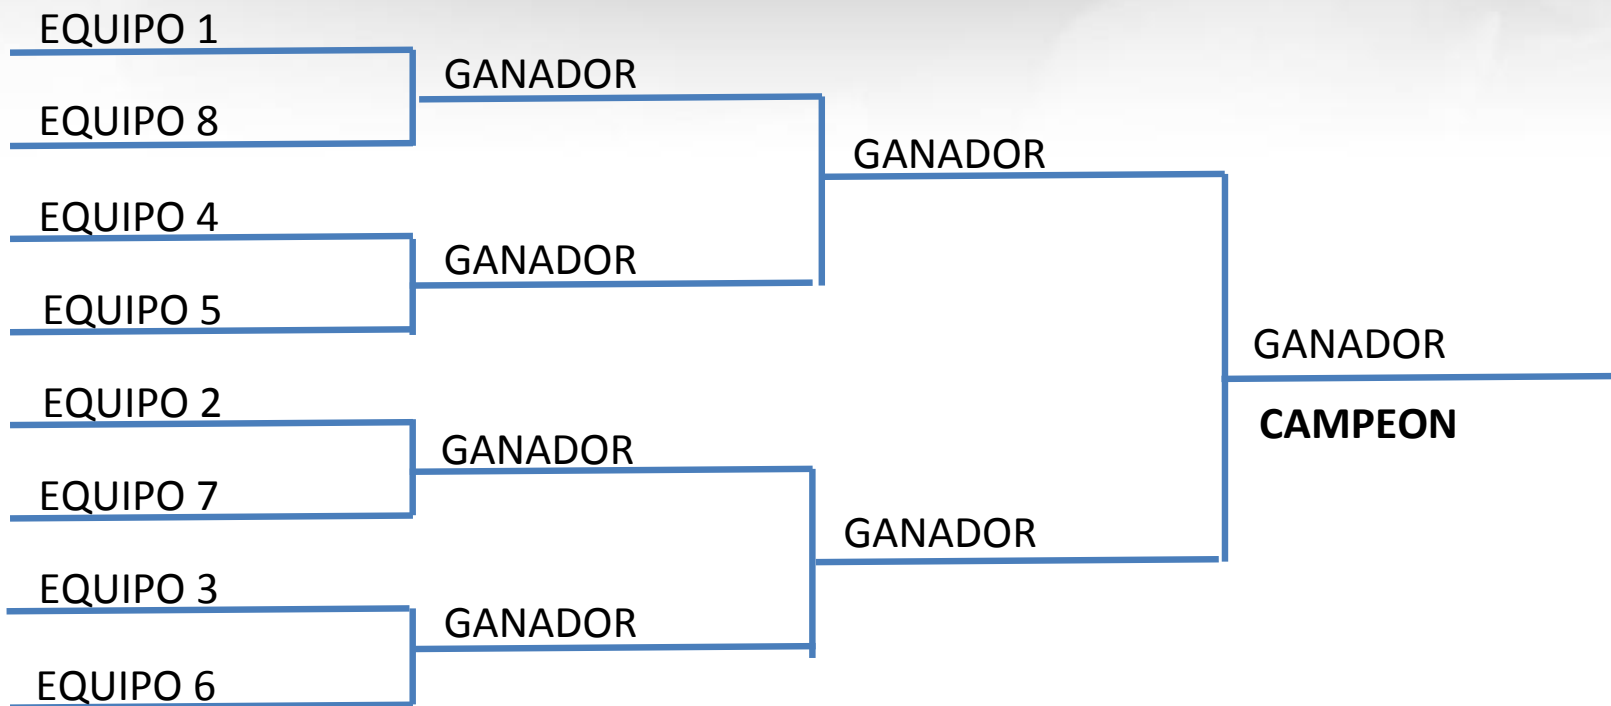

# Torneo Nacional de Clubes 2015

FECHA	ZONA	LOCAL	VISITANTE
PRIMERA FECHA 21/03/2015	1	Hindú Córdoba Athletic	Tucumán Lawn Tennis CASI
	2	Duendes R. C. Uru Curé	Belgrano A. Pucará
	3	Jockey Club Córdoba La Plata	Jockey Club Rosario Tucumán Rugby
	4	CUBA Tala RC	Newman Universitario Rosario
SEGUNDA FECHA 28/03/2015	1	CASI Córdoba Athletic	Hindú Tucumán Lawn Tennis
	2	Uru Curé Pucará	Duendes R.C. Belgrano A.
	3	Jockey Club Rosario Tucumán Rugby	La Plata Jockey Club Córdoba
	4	Universitario Rosario Tala RC	CUBA Newman
TERCERA FECHA 04/04/2015	1	Hindú Tucumán Lawn Tennis	Córdoba Athletic CASI
	2	Duendes R. C. Uru Curé	Pucará Belgrano A.
	3	Jockey Club Rosario La Plata	Tucumán Rugby Jockey Club Córdoba
	4	CUBA Newman	Tala RC Universitario Rosario

FECHA	ZONA	LOCAL	VISITANTE
CUARTA FECHA 11/04/2015	1	Tucumán Lawn Tennis CASI	Hindú Córdoba Athletic
	2	Belgrano A. Pucará	Duendes R.C. Uru Curé
	3	Jockey Club Rosario Tucumán Rugby	Jockey Club Córdoba La Plata
	4	Newman Universitario Rosario	CUBA Tala RC
QUINTA FECHA 18/04/2015	1	Hindú Tucumán Lawn Tennis	CASI Córdoba Athletic
	2	Duendes R. C. Belgrano A.	Uru Curé Pucará
	3	La Plata Jockey Club Córdoba	Jockey Club Rosario Tucumán Rugby
	4	CUBA Newman	Universitario Rosario Tala RC
SEXTA FECHA 25/04/2015	1	Córdoba Athletic CASI	Hindú Tucumán Lawn Tennis
	2	Pucará Belgrano A.	Duendes R.C. Uru Curé
	3	Tucumán Rugby Jockey Club Córdoba	Jockey Club Rosario La Plata
	4	Tala RC Universitario Rosario	CUBA Newman

# Torneo Nacional de Clubes 2015

2/5/2015

9/5/2015

16/5/2015

**NACIONAL  
DE CLUBES**

**DEFINICIÓN**

# Torneo del Interior "A" 2015

ZONA 1	ZONA 2	ZONA 3	ZONA 4
Universitario Tucumán	Los Tordos	Marista	Huirapuca
Mendoza RC	Cardenales	Los Tarcos RC	Palermo Bajo
Mar del Plata RC	La Tablada	CRAI	Sporting
Santiago Lawn Tennis	Sportiva	Neuquén RC	Logaritmo